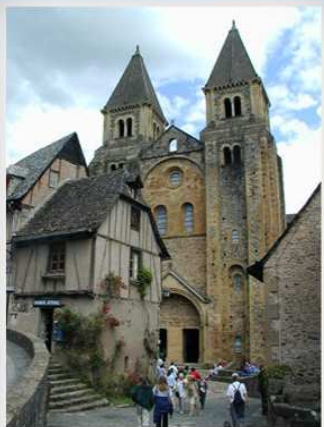

Schitterende ligging
in een heuvelachtig
landschap met ruim
voldoende
mogelijkheden voor
leuke uitstapjes

Conques

Camping ★★ ★
Moulin de Chaules

Lac du Tolerme

A beautifully
mountaining
landscape,
offering you
numerous
opportunities for
a daytrip

Camping MOULIN DE CHAULES ***
15600 Saint Constant
FRANCE

Dans un cadre
magnifique et
montagneux avec
plusieurs possibilités
pour sortir une
journée

Le marché de Maastricht

T: +33 4 71 49 11 02
E: camping@moulin-de-chaules.com
I: www.moulin-de-chaules.com
GPS: E: 02° 15' 44"
N: 44° 40' 52"